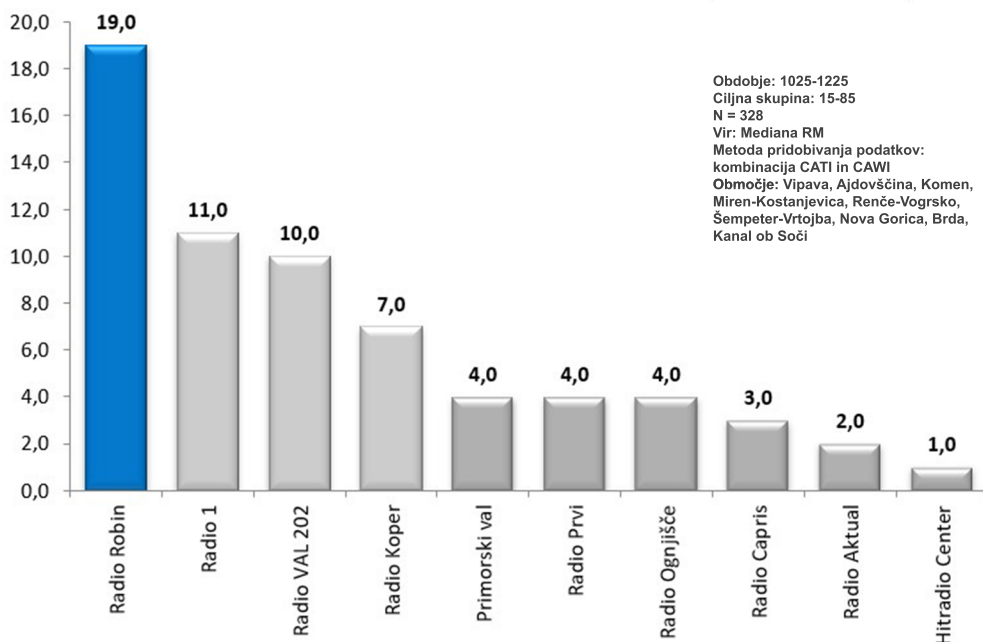

Radijska postaja	X1000
Radio Robin	19,0
Radio 1	11,0
Radio VAL 202	10,0
Radio Koper	7,0
Primorski val	4,0
Radio Prvi	4,0
Radio Ognjišče	4,0
Radio Capris	3,0
Radio Aktual	2,0
Hitradio Center	1,0

Radio ROBIN s svojim signalom pokriva Goriško statistično regijo; področja Vipavske doline, Goriških brd, Krasa, Banjške planote, Soško dolino in Italijansko Goriško pokrajino ter preko kablanskega omrežja KATE Nova Gorica in preko multipleksa DAB+ R2 Zahod.