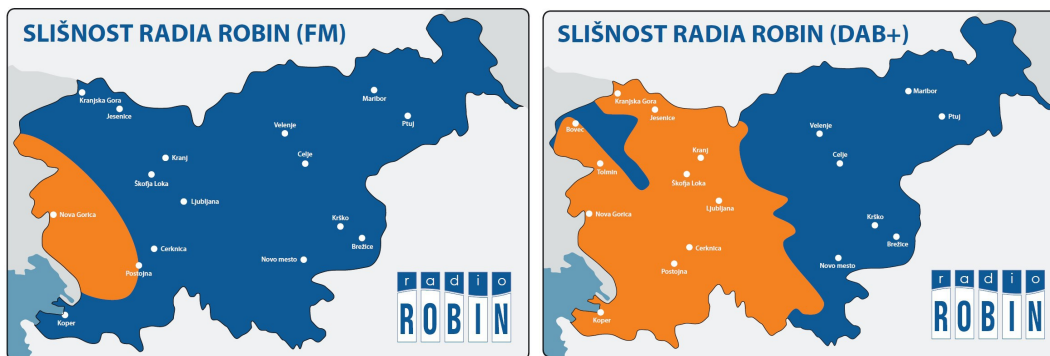

RADIO ROBIN - NAJBOLJ POSLUŠAN RADIO NA GORIŠKEM IN V VIPAVSKI DOLINI

Vsak dan nas posluša več kot **20.000** prebivalcev goriške statistične regije

Območje slišnosti Radia Robin po občinah:

Mestna občina Nova Gorica, Šempeter-Vrtojba, Gorica (I), Renče-Vogrsko, Miren-Kostanjevica, Ajdovščina, Vipava, Sežana, Komen, Brda, Kanal ob Soči, Tolmin, Kobarid, Bovec.

O vpetosti v lokalni prostor priča **status** radijske postaje **posebnega pomena**, ki nas zavezuje h korektnemu poročanju in obveščanju prebivalcev o vprašanih, ki so pomembna za njihovo življenje in delo.

Območje:	Vipava, Ajdovščina, Komen, Miren-Kostanjevica, Renče-Vogrsko, Šempeter-Vrtojba, Nova Gorica, Brda, Kanal ob Soči		
Obdobje:	1023-1223	Ciljna skupina:	25 - 55
N =	165	Vir:	Mediana RM
		Metoda pridobivanja podatkov:	kombinacija CATI in CAWI

Radijska postaja	%
Radio Robin	28,1
Radio 1	26,6
Radio VAL 202	15,0
Primorski val	5,9
Radio Koper	5,8
Radio Aktual	4,8
Hitradio Center	4,6
Rock Radio	4,4
Radio Ognjišče	3,9
Radio Hit	1,4

Radio ROBIN s svojim signalom pokriva Goriško statistično regijo; področja Vipavske doline, Goriških brd, Krasa, Banjške planote, Soško dolino in Italijansko Goriško pokrajino ter preko kableskega omrežja KATE Nova Gorica in preko multipleksa DAB+ R2 Zahod.