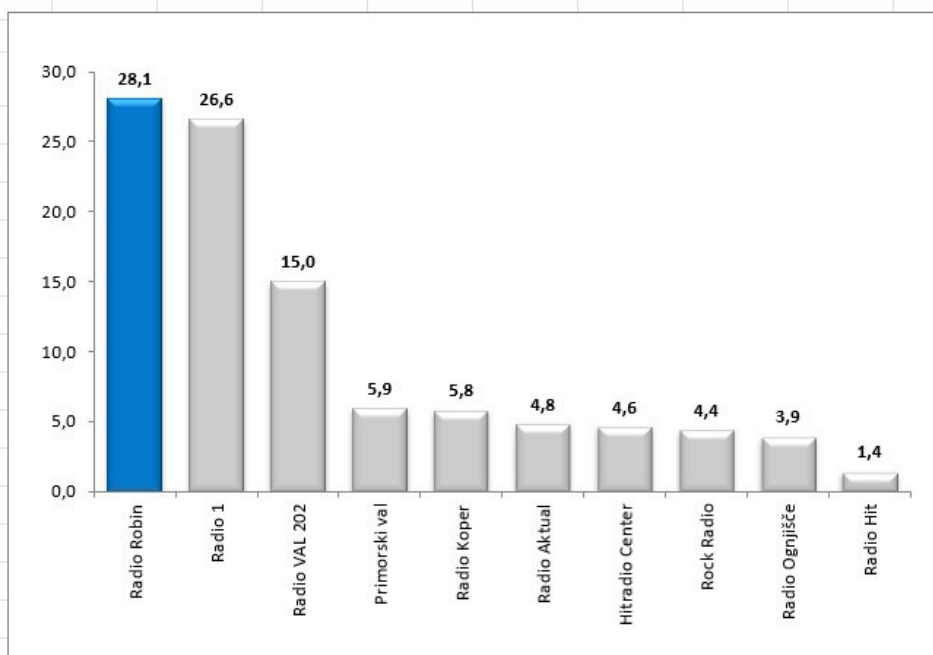

RADIO ROBIN - NAJBOLJ POSLUŠAN RADIO NA GORIŠKEM IN V VIPAVSKI DOLINI

Vsak dan nas posluša več kot **20.000** prebivalcev goriške statistične regije

Območje slišnosti Radia Robin po občinah:

Mestna občina Nova Gorica, Šempeter-Vrtojba, Gorica (I), Renče-Vogrsko, Miren-Kostanjevica, Ajdovščina, Vipava, Sežana, Komen, Brda, Kanal ob Soči, Tolmin, Kobarid, Bovec.

O vpetosti v lokalni prostor priča **status** radijske postaje **posebnega pomena**, ki nas zavezuje h korektnemu poročanju in obveščanju prebivalcev o vprašanih, ki so pomembna za njihovo življenje in delo.

Območje:	Vipava, Ajdovščina, Komen, Miren-Kostanjevica, Renče-Vogrsko, Šempeter-Vrtojba, Nova Gorica, Brda, Kanal ob Soči		
Obdobje:	1023-1223	Ciljna skupina:	25 - 55
N =	165	Vir:	Mediana RM
		Metoda pridobivanja podatkov:	kombinacija CATI in CAWI

Radijska postaja	%
Radio Robin	28,1
Radio 1	26,6
Radio VAL 202	15,0
Primorski val	5,9
Radio Koper	5,8
Radio Aktual	4,8
Hitradio Center	4,6
Rock Radio	4,4
Radio Ognjišče	3,9
Radio Hit	1,4

Radio ROBIN s svojim signalom pokriva Goriško statistično regijo; področja Vipavske doline, Goriških brd, Krasa, Banjške planote, Soško dolino in Italijansko Goriško pokrajino ter preko kableskega omrežja KATE Nova Gorica in preko multipleksa DAB+ R2 Zahod.