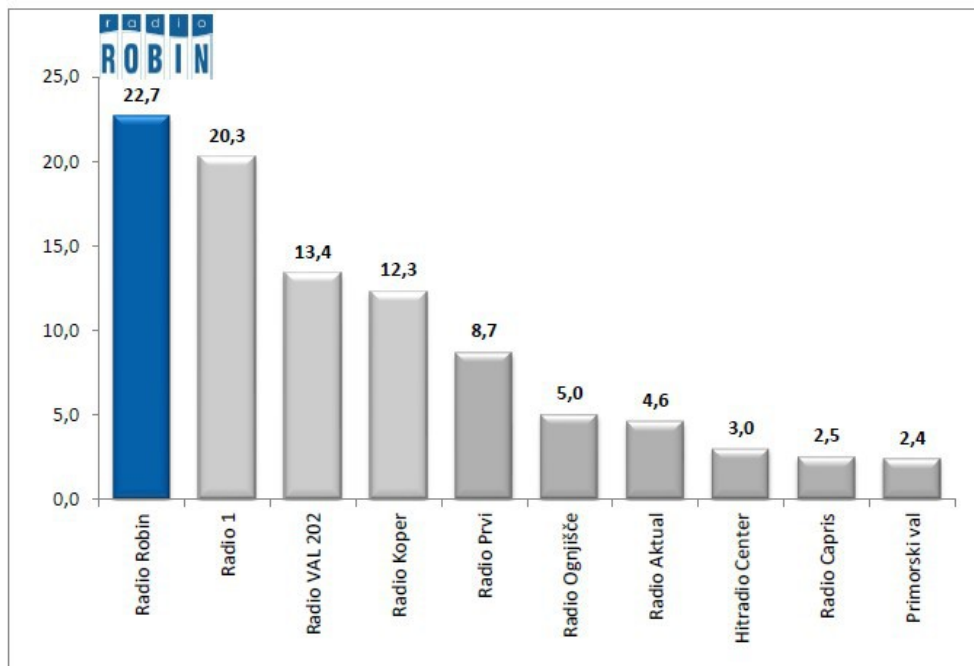

**Območje:** Vipava, Ajdovščina, Komen, Miren-Kostanjevica, Renče-Vogrsko, Šempeter-Vrtojba, Nova Gorica, Brda, Kanal ob Soči

**Obdobje:** 0722 - 0922

**Ciljna skupina:** 15 - 85

**N =** 317

**Vir:** Mediana RM

**Metoda pridobivanja podatkov:** kombinacija CATI in CAWI

Radijska postaja	Doseg %
Radio Robin	22,7
Radio 1	20,3
Radio VAL 202	13,4
Radio Koper	12,3
Radio Prvi	8,7
Radio Ognjišče	5,0
Radio Aktual	4,6
Hitradio Center	3,0
Radio Capris	2,5
Primorski val	2,4