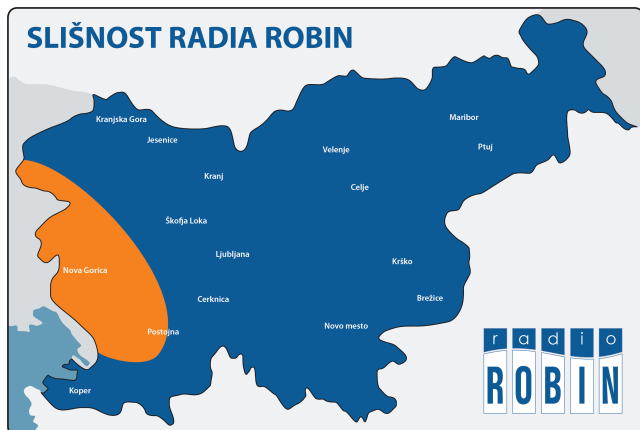

## RADIO ROBIN - NAJBOLJ POSLUŠAN RADIO NA GORIŠKEM

Vsak dan nas posluša več kot **20.000** prebivalcev goriške statistične regije

(Vir: Mediana, Dnevni doseg, Obdobje: Jul. 2022 – Sept. 2022, Spol: vsi, Starost: 15 – 85)

Območje slišnosti Radia Robin po občinah: Mestna občina Nova Gorica, Šempeter-Vrtojba, Gorica (I), Renče-Vogrsko, Miren-Kostanjevica, Ajdovščina, Vipava, Sežana, Komen, Brda, Kanal ob Soči, Tolmin, Kobarid, Bovec.

**Območje:** Vipava, Ajdovščina, Komen, Miren-Kostanjevica, Renče-Vogrsko, Šempeter-Vrtojba, Nova Gorica, Brda, Kanal ob Soči

**Obdobje:** 0722 - 0922

**Ciljna skupina:** 15 - 85

**N =** 317

**Vir:** Mediana RM

Radio ROBIN s svojim signalom pokriva Goriško statistično regijo; področja Vipavske doline, Goriških brd, Krasa, Banjške planote, Soško dolino in Italijansko Goriško pokrajino.