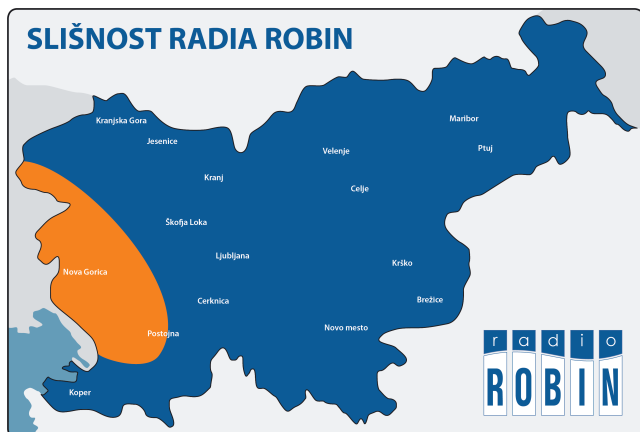

RADIO ROBIN - NAJBOLJ POSLUŠAN RADIO NA GORIŠKEMVsak dan nas posluša več kot **18.000** prebivalcev goriške statistične regije

(Vir: Mediana, Dnevni doseg, Obdobje: Jan 2021 - Dec 2021, Spol: vsi, Starost: 15 - 65)

Območje slišnosti Radia Robin po občinah:

Mestna občina Nova Gorica, Šempeter-Vrtojba, Gorica (I), Renče-Vogrsko, Miren-Kostanjevica, Ajdovščina, Vipava, Sežana, Komen, Brda, Kanal ob Soči, Tolmin, Kobarid, Bovec.

Radio	Doseg
Radio Robin	24,1
Radio 1	18,5
Radio VAL 202	13,6
Radio Ognjišče	13,4
Radio Koper	7,6
Hitradio Center	6,1
Primorski val	4,7
Rock Radio	3,8
Radio Prvi	2,9
Radio Aktual	2,3

Radio ROBIN s svojim signalom pokriva Goriško statistično regijo; področja Vipavske doline, Goriških brd, Krasa, Banjške planote, Soško dolino in Italijansko Goriško pokrajino.