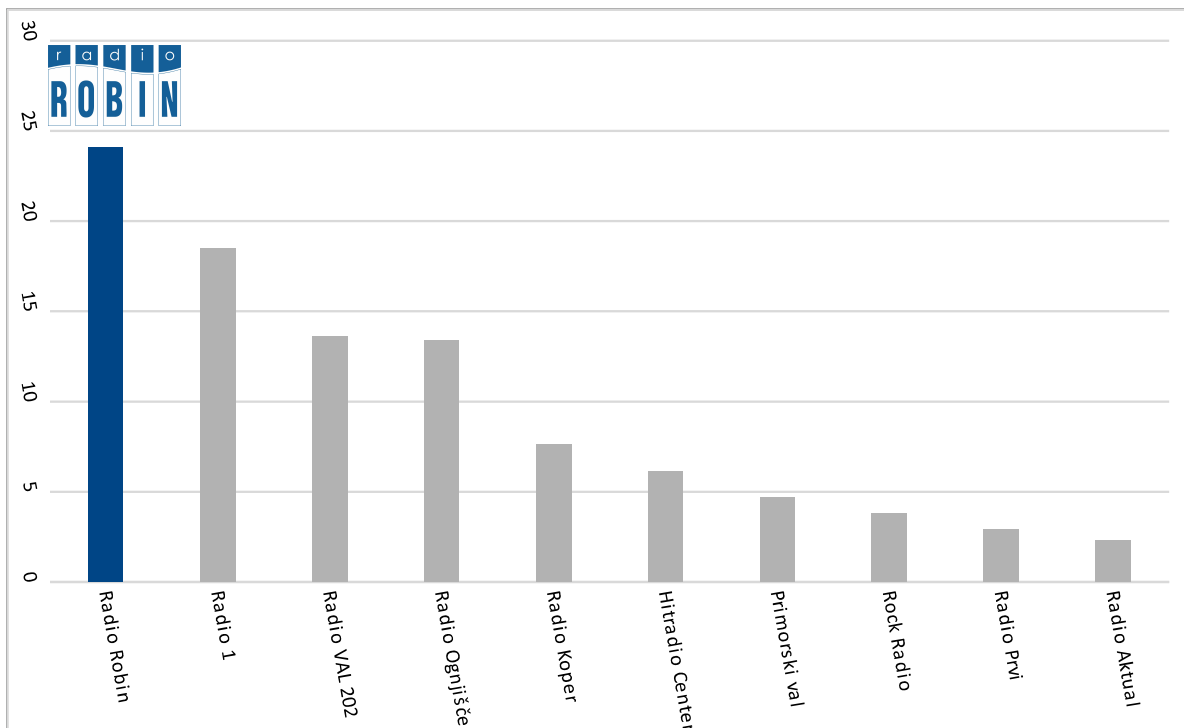

RADIO ROBIN - NAJBOLJ POSLUŠAN RADIO NA GORIŠKEMVsak dan nas posluša več kot **18.000** prebivalcev goriške statistične regije

(Vir: Mediana, Dnevni doseg, Obdobje: Jan 2021 - Dec 2021, Spol: vsi, Starost: 15 - 65)

Območje slišnosti Radia Robin po občinah:

Mestna občina Nova Gorica, Šempeter-Vrtojba, Gorica (I), Renče-Vogrsko, Miren-Kostanjevica, Ajdovščina, Vipava, Sežana, Komen, Brda, Kanal ob Soči, Tolmin, Kobarid, Bovec.

Spol, Izobrazba, Dohodkovni razred, Radijske postaje vsi

Numerus 149

Starost 15 - 65

Obdobje Dec 2021

Občine Ajdovščina, Bovec, Brda, Kanal, Komen, Miren-Kostanjevica, Nova Gorica, Renče - Vogrsko, Šempeter-Vrtojba

Radio	Doseg
Radio Robin	24,1
Radio 1	18,5
Radio VAL 202	13,6
Radio Ognjišče	13,4
Radio Koper	7,6
Hitradio Center	6,1
Primorski val	4,7
Rock Radio	3,8
Radio Prvi	2,9
Radio Aktual	2,3

Radio ROBIN s svojim signalom pokriva Goriško statistično regijo; področja Vipavske doline, Goriških brd, Krasa, Banjške planote, Soško dolino in Italijansko Goriško pokrajino.